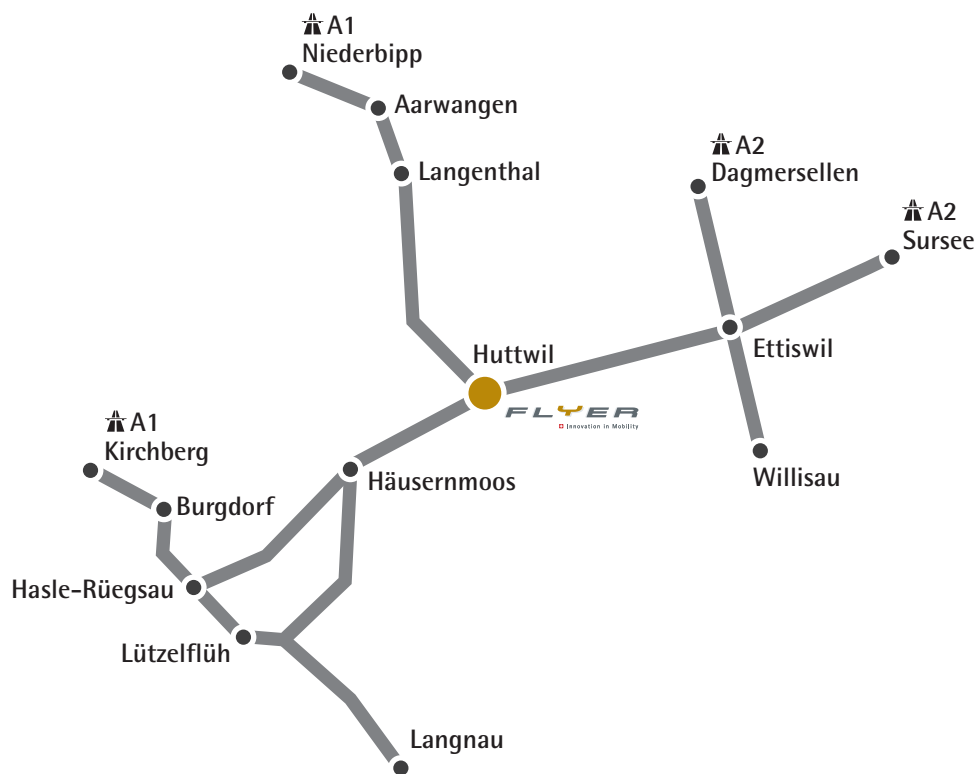

Situationsplan

Biketec AG

Schwende 1
CH-4950 Huttwil/BE
Tel. +41 (0)62 959 55 55
Fax +41 (0)62 959 55 66
www.flyer.ch
info@flyer.ch