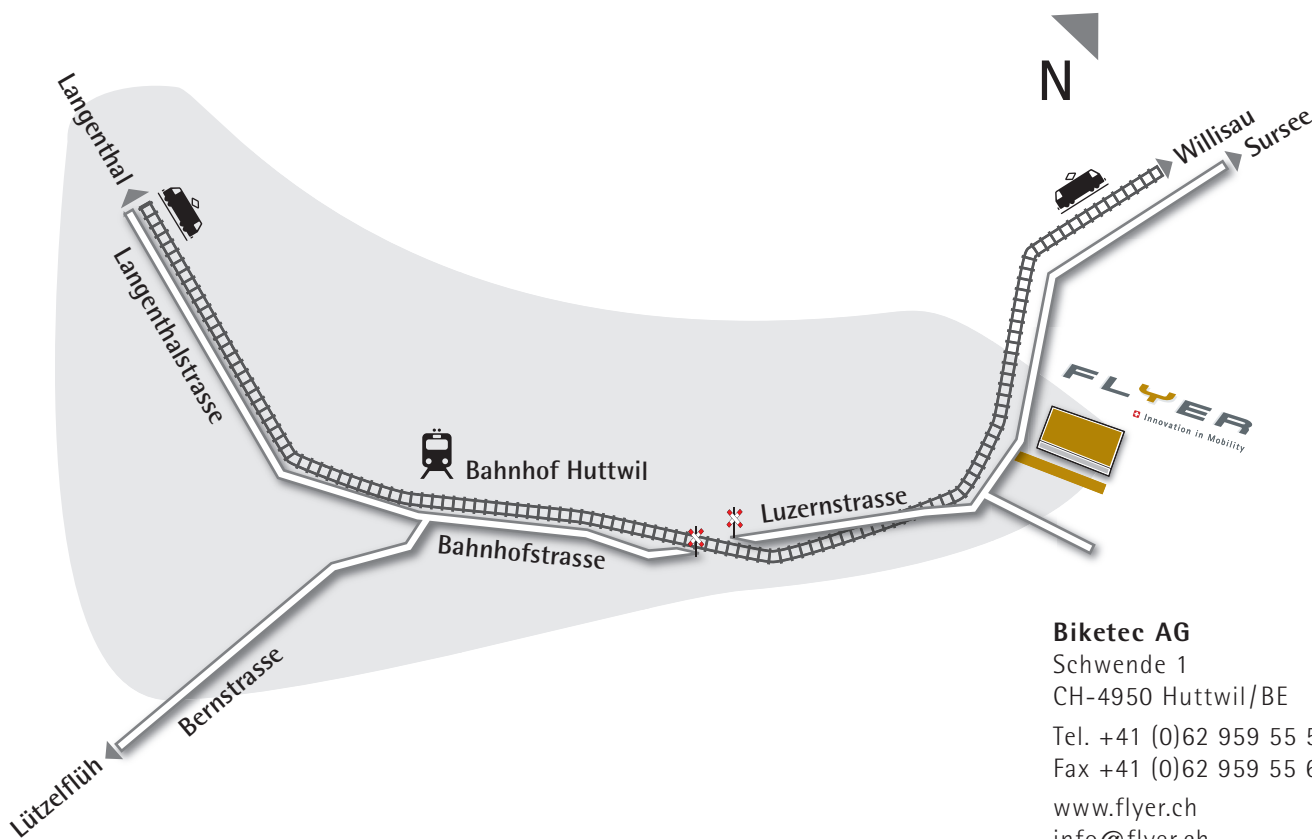

Situationsplan

Biketec AG

Schwende 1
CH-4950 Huttwil/BE
Tel. +41 (0)62 959 55 55
Fax +41 (0)62 959 55 66
www.flyer.ch
info@flyer.ch